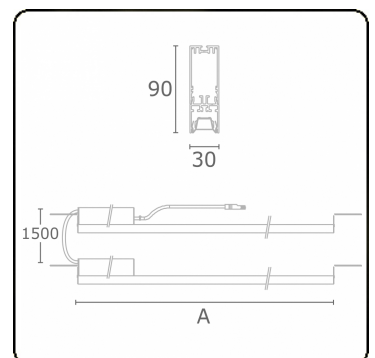

**Lichttechnische gegevens**

UGR	17,0/18,2
CIE Fluxcode	90 99 100 100 68

**Afmetingen**

A	1684 mm
---	---------

**Opmerkingen**

BAP - LO 500mA - 2 armaturen - RAL

**ENERGY**

Verrijgbaar op aanvraag.