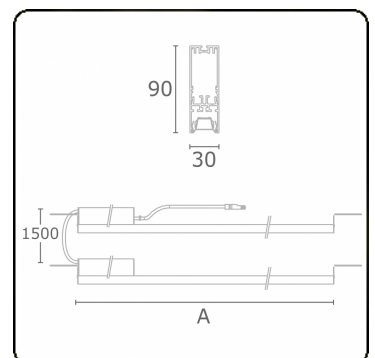

**Lichttechnische Daten**

UGR	17,0/18,2
CIE Fluxcode	90 99 100 100 68

**Abmessungen**

A	1124 mm
---	---------

**Bemerkungen**

BAP Raster 500mA

**ENERGY**

Verrijgbaar op aanvraag.