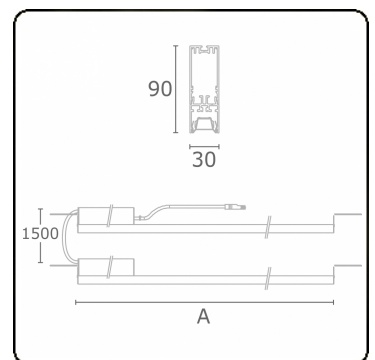

Lichttechnische gegevens

UGR	16,5/17,5
CIE Fluxcode	90 99 100 100 68

Afmetingen

A	1404 mm
---	---------

Opmerkingen

BAP - LO 400mA - 2 armaturen - RAL

ENERGY

Verrijgbaar op aanvraag.