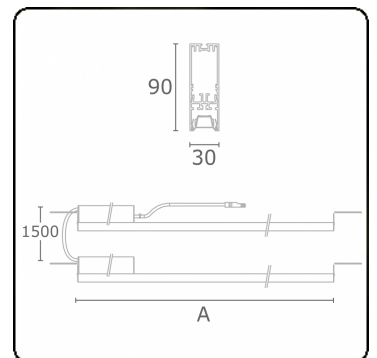

Photometric details

UGR	16,5/17,5
CIE Fluxcode	90 99 100 100 68

Dimensions

A	1124 mm
---	---------

Remarks

VDT louvre 400mA 2 luminaires

ENERGY

Verrijgbaar op aanvraag.