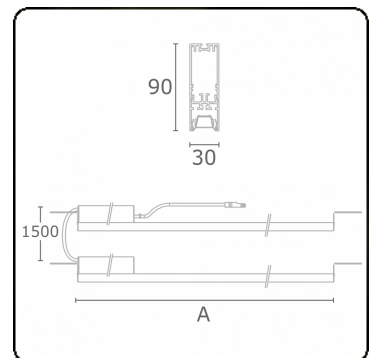

Photometric details

UGR	16,5/17,5
CIE Fluxcode	90 99 100 100 68

Dimensions

A	1684 mm
---	---------

Remarks

VDT louvre 400mA 2 luminaires

ENERGY

Verrijgbaar op aanvraag.