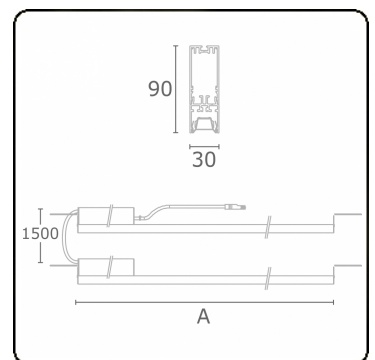

Lichttechnische Daten

UGR	16,5/17,5
CIE Fluxcode	90 99 100 100 68

Abmessungen

A	1404 mm
---	---------

Bemerkungen

BAP Raster 400mA 2 Leuchten

ENERGY

A
 Verkrijgbaar op aanvraag.
B
 Disponible sur demande.
C
D
 Available on request.
E
F
 Auf Anfrage.
G