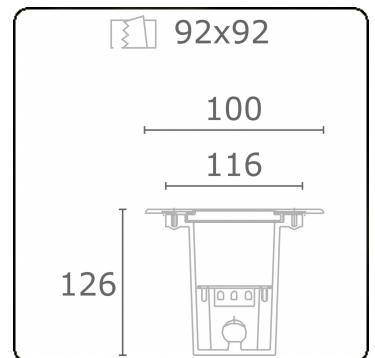

**Metro-S 100x100mm - COB (weiss bedrucktes Glass) - ohne Eingießgehäuse**  
36.200054-0021

**Leuchtendaten**

Montage	Bodeneinbau
Lichtaustritt	Indirekt
Lichtstärkeverteilung	Symmetrisch
Leuchten Abdeckung	Glas
Schutzgrad	IP 67
Maximale Belastung	1000 kg übergehbar (exklusive Eingiesstopf)
T°	<75° °
Gehäuse	Aluminium/Edelstahl
Verarbeitung	Verarbeitung in matt schwarz RAL 9105
Prüfzeichen	CE, ISO 9001

**Lichttechnische Daten**

CIE Fluxcode	0 0 0 0 8
--------------	-----------

**Bemerkungen**

100x100mm - klares Glas

**ENERGY**

Verkrijgbaar op aanvraag.

Disponible sur demande.

Available on request.