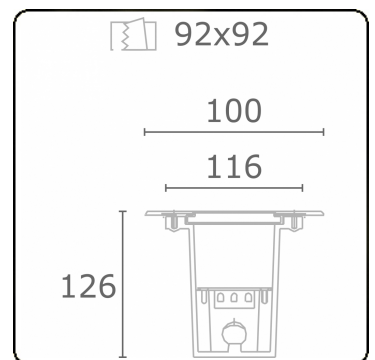

**Metro-S 100x100mm - COB (wit bedrukt glas) - zonder ingietbehuizing**  
36.200054-0021

**Armaturegegevens**

Montage	Grondinbouw
Lichtuittreding	Indirect
Lichtverdeling	Symmetrisch
Afscherming	Glas
Beschermingsgraad	IP 67
Maximale belasting	1000 kg overloopbaar (exclusief ingietpot)
T°	<75° °
Behuizing	Aluminium/Edelstaal
Afwerking	mat witte afwerking RAL 9110
Keurmerken	CE, ISO 9001

**Lichttechnische gegevens**

CIE Fluxcode	0 0 0 0 8
--------------	-----------

**Opmerkingen**

100x100mm - wit bedrukt glas

**ENERGY**

Verkrijgbaar op aanvraag.

Disponible sur demande.

Available on request.