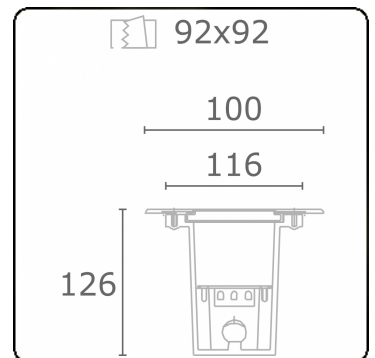

Metro-S 100x100mm - COB (weiss bedrucktes Glass) - ohne Eingießgehäuse
36.200053-0021

Leuchtendaten

Montage	Bodeneinbau
Lichtaustritt	Indirekt
Lichtstärkeverteilung	Symmetrisch
Leuchten Abdeckung	Glas
Schutzgrad	IP 67
Maximale Belastung	1000 kg übergehbar (exklusive Eingiesstopf)
T°	<75° °
Gehäuse	Aluminium/Edelstahl
Verarbeitung	Verarbeitung in matt schwarz RAL 9105
Prüfzeichen	CE, ISO 9001

Lichttechnische Daten

CIE Fluxcode	0 0 0 0 8
--------------	-----------

Bemerkungen

100x100mm - klares Glas

ENERGY

Verrijgbaar op aanvraag.

Disponible sur demande.

Available on request.