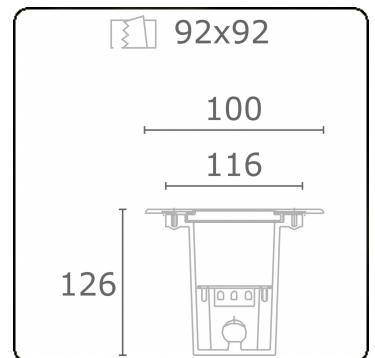

Metro-S 100x100mm - COB (wit bedrukt glas) - zonder ingietbehuizing
36.200053-0021

Armaturegegevens

Montage	Grondinbouw
Lichtuittreding	Indirect
Lichtverdeling	Symmetrisch
Afscherming	Glas
Beschermingsgraad	IP 67
Maximale belasting	1000 kg overloopbaar (exclusief ingietpot)
T°	<75° °
Behuizing	Aluminium/Edelstaal
Afwerking	mat witte afwerking RAL 9110
Keurmerken	CE, ISO 9001

Lichttechnische gegevens

CIE Fluxcode	0 0 0 0 8
--------------	-----------

Opmerkingen

100x100mm - wit bedrukt glas

ENERGY

A ▶
B ▶ Verkrijgbaar op aanvraag.
C ▶ Disponible sur demande.
D ▶
E ▶ Available on request.
F ▶ Auf Anfrage.
G ▶