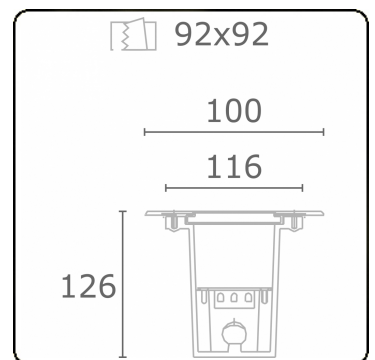

Metro-S 100x100mm - COB (weiss bedrucktes Glass) - ohne Eingießgehäuse
36.200052-0021

Leuchtendaten

Montage	Bodeneinbau
Lichtaustritt	Indirekt
Lichtstärkeverteilung	Symmetrisch
Leuchten Abdeckung	Glas
Schutzgrad	IP 67
Maximale Belastung	1000 kg übergehbar (exklusive Eingiesstopf)
T°	<75° °
Gehäuse	Aluminium/Edelstahl
Verarbeitung	Verarbeitung in matt schwarz RAL 9105
Prüfzeichen	CE, ISO 9001

Lichttechnische Daten

CIE Fluxcode	0 0 0 0 8
--------------	-----------

Bemerkungen

100x100mm - klares Glas

ENERGY

Verrijgbaar op aanvraag.

Disponible sur demande.

Available on request.