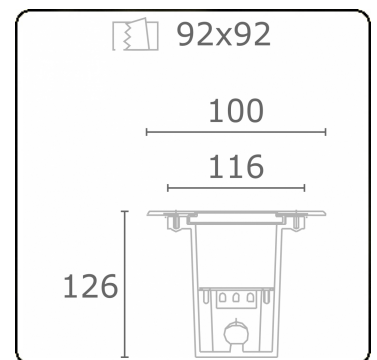

Metro-S 100x100mm - COB (wit bedrukt glas) - zonder ingietbehuizing
36.200052-0021

Armaturegegevens

Montage	Grondinbouw
Lichtuittreding	Indirect
Lichtverdeling	Symmetrisch
Afscherming	Glas
Beschermingsgraad	IP 67
Maximale belasting	1000 kg overloopbaar (exclusief ingietpot)
T°	<75° °
Behuizing	Aluminium/Edelstaal
Afwerking	mat witte afwerking RAL 9110
Keurmerken	CE, ISO 9001

Lichttechnische gegevens

CIE Fluxcode	0 0 0 0 8
--------------	-----------

Opmerkingen

100x100mm - wit bedrukt glas

ENERGY

Verkrijgbaar op aanvraag.

Disponible sur demande.

Available on request.