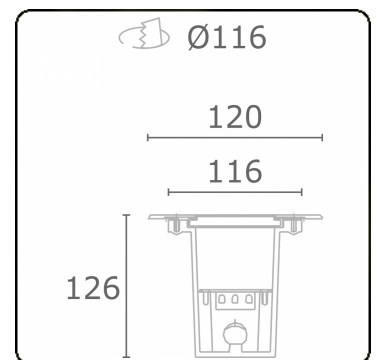

Metro-S Ø120mm - COB (weiss bedrucktes Glass) - ohne Eingießgehäuse
36.010054-0021

Leuchtendaten

Montage	Bodeneinbau
Lichtaustritt	Indirekt
Lichtstärkeverteilung	Symmetrisch
Leuchten Abdeckung	Glas
Schutzgrad	IP 67
Maximale Belastung	1000 kg überrollbar (exklusive Eingiesstopf)
T°	<75° °
Gehäuse	Aluminium/Edelstahl
Verarbeitung	Verarbeitung in matt schwarz RAL 9105
Prüfzeichen	CE, ISO 9001

Lichttechnische Daten

CIE Fluxcode	0 0 0 0 8
--------------	-----------

Bemerkungen

Ø120mm - weiss bedrucktes Glas

ENERGY

Verrijgbaar op aanvraag.

Disponible sur demande.

Available on request.