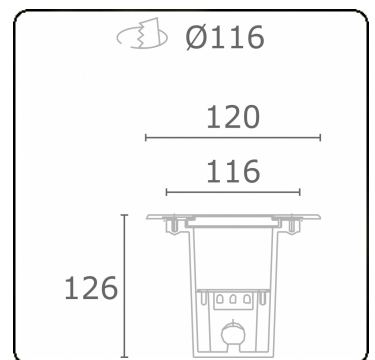

**Metro-S Ø120mm - COB (wit bedrukt glas) - zonder ingietbehuizing**  
36.010054-0021

**Armatuurgegevens**

Montage	Grondinbouw
Lichtuittreding	Indirect
Lichtverdeling	Symmetrisch
Afscherming	Glas
Beschermingsgraad	IP 67
Maximale belasting	1000 kg overrijdbaar (exclusief ingietpot)
T°	<75° °
Behuizing	Aluminium/Edelstaal
Afwerking	mat witte afwerking RAL 9110
Keurmerken	CE, ISO 9001

**Lichttechnische gegevens**

CIE Fluxcode	0 0 0 0 8
--------------	-----------

**Opmerkingen**

Ø120mm - wit bedrukt glas

**ENERGY**

Verrijgbaar op aanvraag.

Disponible sur demande.

Available on request.