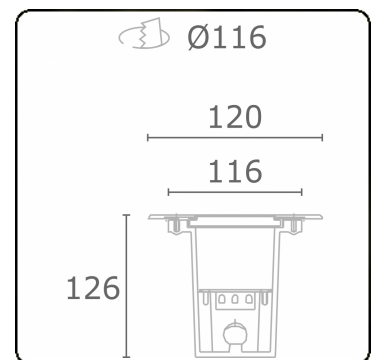

**Metro-S Ø120mm - COB (wit bedrukt glas) - zonder ingietbehuizing**  
36.010053-0021

**Armatuurgegevens**

Montage	Grondinbouw
Lichtuittreding	Indirect
Lichtverdeling	Symmetrisch
Afscherming	Glas
Beschermingsgraad	IP 67
Maximale belasting	1000 kg overrijdbaar (exclusief ingietpot)
T°	<75° °
Behuizing	Aluminium/Edelstaal
Afwerking	mat witte afwerking RAL 9110
Keurmerken	CE, ISO 9001

**Lichttechnische gegevens**

CIE Fluxcode	0 0 0 0 8
--------------	-----------

**Opmerkingen**

Ø120mm - wit bedrukt glas

**ENERGY**

Verrijgbaar op aanvraag.

Disponible sur demande.

Available on request.