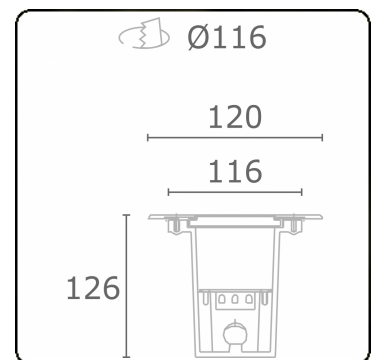

Metro-S Ø120mm - COB (wit bedrukt glas) - zonder ingietbehuizing
36.010052-0021

Armatuurgegevens

Montage	Grondinbouw
Lichtuittreding	Indirect
Lichtverdeling	Symmetrisch
Afscherming	Glas
Beschermingsgraad	IP 67
Maximale belasting	1000 kg overrijdbaar (exclusief ingietpot)
T°	<75° °
Behuizing	Aluminium/Edelstaal
Afwerking	mat witte afwerking RAL 9110
Keurmerken	CE, ISO 9001

Elektrische Gegevens

Veiligheidsklasse	I
Voeding	230V
Voorschakelapparaat	Stroomvoeding

Lampgegevens

Lamptype	LED 2700K
Wattage	5W
Bruto lichtstroom	443
Armatuur vermogen	5W
Afschermingsglas	vlak - wit
Aantal	1
Levensduur LED module	L80/B10 = 100000h
Kleurtolerantie	MacAdam 3
CRI	80

Lichttechnische gegevens

CIE Fluxcode	0 0 0 0 8
--------------	-----------

Opmerkingen

Ø120mm - wit bedrukt glas

ENERGY

Verrijgbaar op aanvraag.

Disponible sur demande.

Available on request.