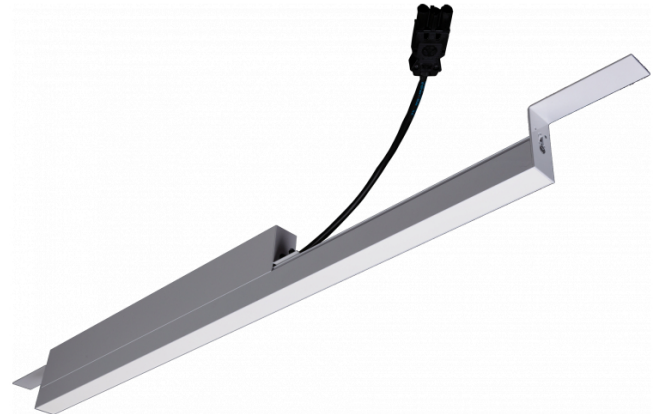

Rekta 30 SAPP - satiniert - HO 325mA - Not - RAL
07.23001604-9999

Leuchtendaten

Montage	Deckeneinbau
Lichtaustritt	Direkt
Leuchten Abdeckung	satinierte Abdeckung
Schutzgrad	IP 20
Gehäuse	Aluminium
Verarbeitung	RAL Farbe nach Wahl
Prüfzeichen	CE, ISO 9001

Elektrische Eigenschaften

Schutzklasse	I
Einspeisung	230V
Vorschaltgerät	Treiber/Stromgesteuert
Notmodul	Autonomie 1 Stunde

Lampeneigenschaften

Lamptyp	LED 4000K
Wattleistung	7,2W
Brutto Lichtstrom	13400
Lichtleistung Leuchte	79,2W
Anzahl	10
Lebensdauer LED Modul	L80/B10 > 72000h
Farbtoleranz	MacAdam 3
CRI	>80

Lichttechnische Daten

UGR	28,0/28,3
CIE Fluxcode	50 80 96 100 67

Abmessungen

A	2804 mm
---	---------

Bemerkungen

satiniertes LED Diffusor 325mA Notmodul Autonomie 1 Stunde

ENERGY

Verrijgbaar op aanvraag.