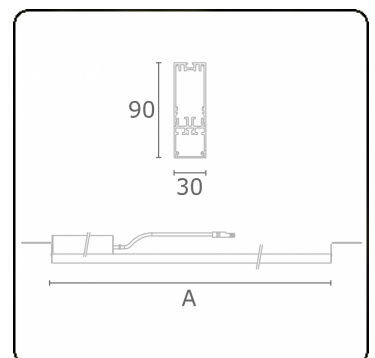

Lichttechnische Daten

UGR	28,0/28,3
CIE Fluxcode	50 80 96 100 67

Abmessungen

A	2804 mm
---	---------

Bemerkungen

satiniertes LED Diffusor 325mA Notmodul Autonomie 1 Stunde

ENERGY

Verrijgbaar op aanvraag.