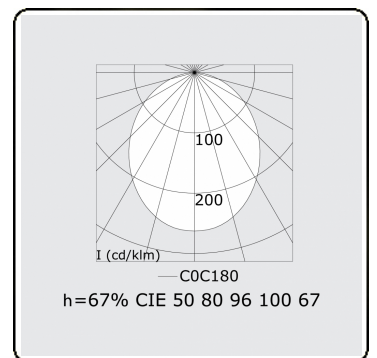

**Photometric details**

UGR	28,0/28,3
CIE Fluxcode	50 80 96 100 67

**Dimensions**

A	2524 mm
---	---------

**Remarks**

satin LED diffuser 325mA emergency module autonomy 1 hour

**ENERGY**

Verrijgbaar op aanvraag.