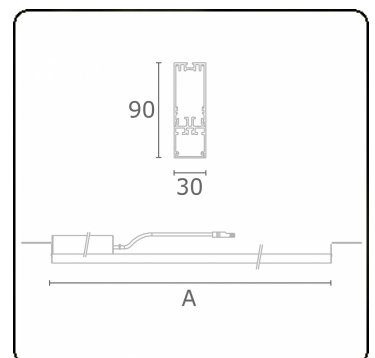

Lichttechnische gegevens

UGR	28,0/28,3
CIE Fluxcode	50 80 96 100 67

Afmetingen

A	2524 mm
---	---------

Opmerkingen

satiné - HO 325mA - Noodmodule 1 uur autonomie - RAL

ENERG

Verrijgbaar op aanvraag.