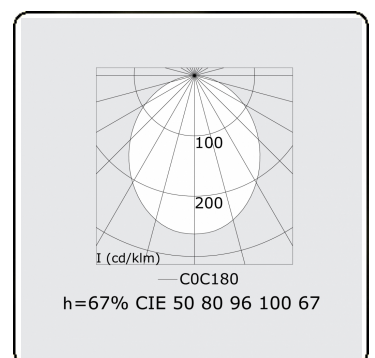

Elektrische Gegevens

Veiligheidsklasse	I
Voeding	230V
Voorschakelapparaat	Stroomvoeding
Noodset	1 uur - zelftest

Lampgegevens

Lamptype	LED 4000K
Wattage	7,2W
Bruto lichtstroom	12060
Armatuur vermogen	71,3W
Aantal	9
Levensduur LED module	L80/B10 > 72000h
Kleurtolerantie	MacAdam 3
CRI	>80

Lichttechnische gegevens

UGR	28,0/28,3
CIE Fluxcode	50 80 96 100 67

Afmetingen

A	2524 mm
---	---------

Opmerkingen

satiné - HO 325mA - Noodmodule 1 uur autonomie - RAL

ENERG

Verrijgbaar op aanvraag.