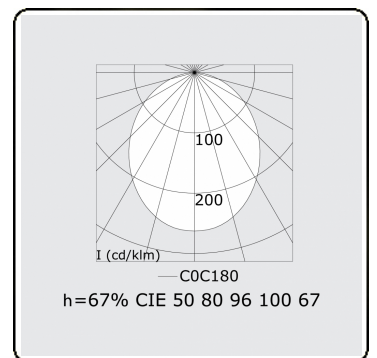

Photometric details

UGR	28,0/28,3
CIE Fluxcode	50 80 96 100 67

Dimensions

A	2244 mm
---	---------

Remarks

satin LED diffuser 325mA emergency module autonomy 1 hour

ENERGY

A
 Verkrijgbaar op aanvraag.
B
 Disponible sur demande.
C
D
 Available on request.
E
F
 Auf Anfrage.
G