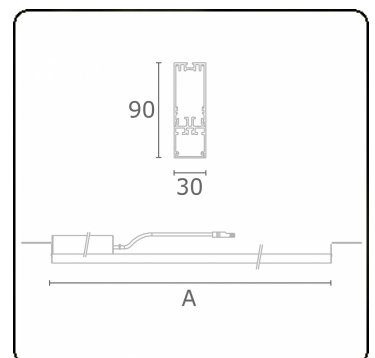

Lichttechnische gegevens

UGR	28,0/28,3
CIE Fluxcode	50 80 96 100 67

Afmetingen

A	2244 mm
---	---------

Opmerkingen

satiné - HO 325mA - Noodmodule 1 uur autonomie - RAL

ENERGY

Verkrijgbaar op aanvraag.