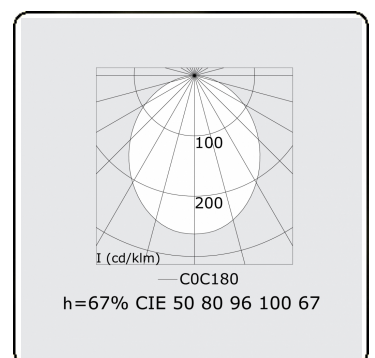

Elektrische Gegevens

Veiligheidsklasse	I
Voeding	230V
Voorschakelapparaat	Stroomvoeding
Noodset	1 uur - zelftest

Lampgegevens

Lamptype	LED 4000K
Wattage	7,2W
Bruto lichtstroom	10720
Armatuur vermogen	63,4W
Aantal	8
Levensduur LED module	L80/B10 > 72000h
Kleurtolerantie	MacAdam 3
CRI	>80

Lichttechnische gegevens

UGR	28,0/28,3
CIE Fluxcode	50 80 96 100 67

Afmetingen

A	2244 mm
---	---------

Opmerkingen

satiné - HO 325mA - Noodmodule 1 uur autonomie - RAL

ENERGY

Verkrijgbaar op aanvraag.