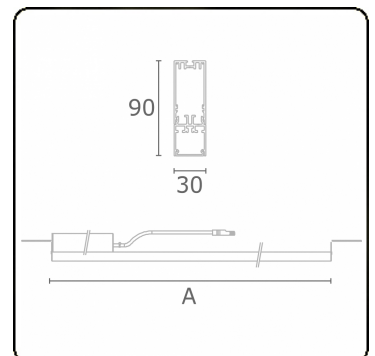

Lichttechnische gegevens

UGR	28,0/28,3
CIE Fluxcode	50 80 96 100 67

Afmetingen

A	1684 mm
---	---------

Opmerkingen

satiné - HO 325mA - Noodmodule 1 uur autonomie - RAL

ENERGY

Verrijgbaar op aanvraag.