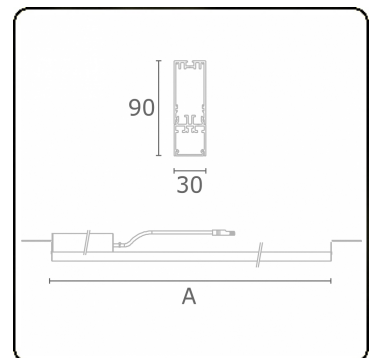

Photometric details

UGR	28,0/28,3
CIE Fluxcode	50 80 96 100 67

Dimensions

A	1404 mm
---	---------

Remarks

satin LED diffusor 325mA emergency module autonomy 1 hour

ENERGY

Verrijgbaar op aanvraag.