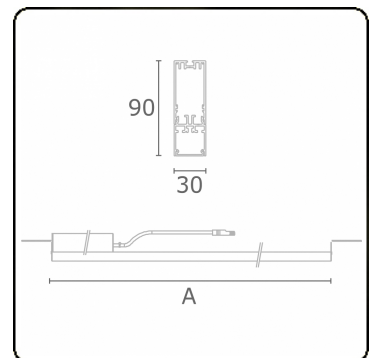

**Lichttechnische gegevens**

UGR	28,0/28,3
CIE Fluxcode	50 80 96 100 67

**Afmetingen**

A	1124 mm
---	---------

**Opmerkingen**

satiné - HO 325mA - Noodmodule 1 uur autonomie - RAL

**ENERGY**

Verrijgbaar op aanvraag.