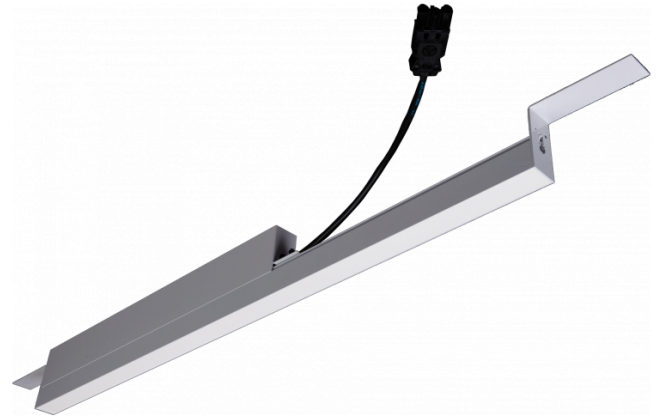

Rekta 30 SAPP - satiné - HO 325mA - Nood - RAL  
07.23001644-9999

**Armatuurgegevens**

Montage	Plafondinbouw
Lichtuittreding	Direct
Afscherming	satiné plexi
Beschermingsgraad	IP 20
Behuizing	Aluminium
Afwerking	RAL kleur naar keuze
Keurmerken	CE, ISO 9001

**Elektrische Gegevens**

Veiligheidsklasse	I
Voeding	230V
Voorschakelapparaat	Stroomvoeding
Noodset	1 uur - zelftest

**Lampgegevens**

Lamptype	LED 4000K
Wattage	7,2W
Bruto lichtstroom	5360
Armatuur vermogen	31,7W
Aantal	4
Levensduur LED module	L80/B10 > 72000h
Kleurtolerantie	MacAdam 3
CRI	>80

**Lichttechnische gegevens**

UGR	28,0/28,3
CIE Fluxcode	50 80 96 100 67

**Afmetingen**

A	1124 mm
---	---------

**Opmerkingen**

satiné - HO 325mA - Noodmodule 1 uur autonomie - RAL

**ENERGY**

Verrijgbaar op aanvraag.