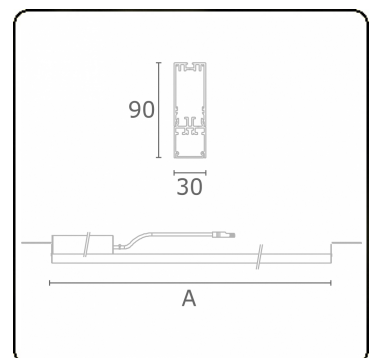

**Lichttechnische gegevens**

UGR	28,0/28,3
CIE Fluxcode	50 80 96 100 67

**Afmetingen**

A	2804 mm
---	---------

**Opmerkingen**

satiné - HO 325mA - Noodmodule 1 uur autonomie - RAL

**ENERGY**

Verrijgbaar op aanvraag.