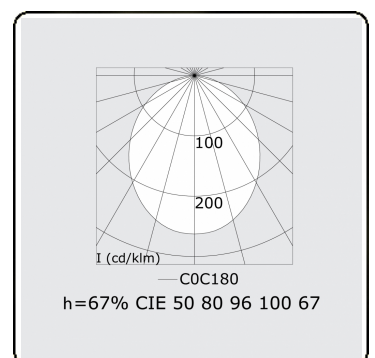

**Lichttechnische gegevens**

UGR	28,0/28,3
CIE Fluxcode	50 80 96 100 67

**Afmetingen**

A	2804 mm
---	---------

**Opmerkingen**

satiné - HO 325mA - Noodmodule 1 uur autonomie - RAL

**ENERGY**

Verrijgbaar op aanvraag.