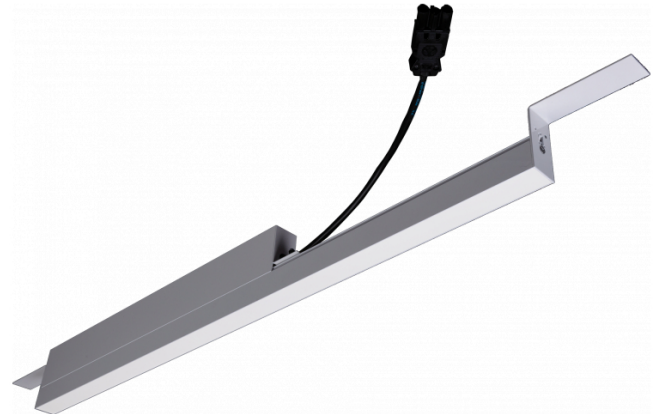

Rekta 30 SAPP - satiné - HO 325mA - Nood - RAL  
07.23001603-9999

**Armaturegegevens**

Montage	Plafondinbouw
Lichtuittreding	Direct
Afscherming	satiné plexi
Beschermingsgraad	IP 20
Behuizing	Aluminium
Afwerking	RAL kleur naar keuze
Keurmerken	CE, ISO 9001

**Elektrische Gegevens**

Veiligheidsklasse	I
Voeding	230V
Voorschakelapparaat	Stroomvoeding
Noodset	1 uur - zelftest

**Lampgegevens**

Lamptype	LED 3000K
Wattage	7,2W
Bruto lichtstroom	12800
Armatuur vermogen	79,2W
Aantal	10
Levensduur LED module	L80/B10 > 72000h
Kleurtolerantie	MacAdam 3
CRI	>80

**Lichttechnische gegevens**

UGR	28,0/28,3
CIE Fluxcode	50 80 96 100 67

**Afmetingen**

A	2804 mm
---	---------

**Opmerkingen**

satiné - HO 325mA - Noodmodule 1 uur autonomie - RAL

**ENERGY**

Verrijgbaar op aanvraag.