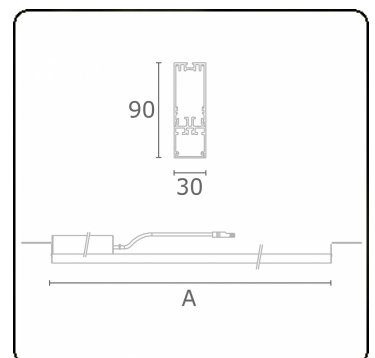

Lichttechnische Daten

UGR	28,0/28,3
CIE Fluxcode	50 80 96 100 67

Abmessungen

A	1964 mm
---	---------

Bemerkungen

satiniertes LED Diffusor 325mA Notmodul Autonomie 1 Stunde

ENERGY

Verrijgbaar op aanvraag.