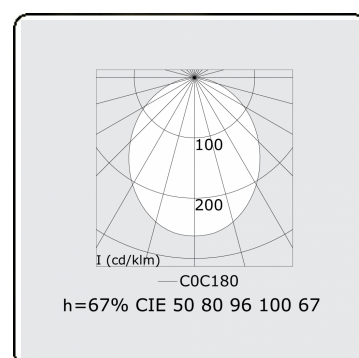

Lichttechnische Daten

UGR	28,0/28,3
CIE Fluxcode	50 80 96 100 67

Abmessungen

A	1404 mm
---	---------

Bemerkungen

satiniertes LED Diffusor 325mA Notmodul Autonomie 1 Stunde

ENERGY

Verrijgbaar op aanvraag.