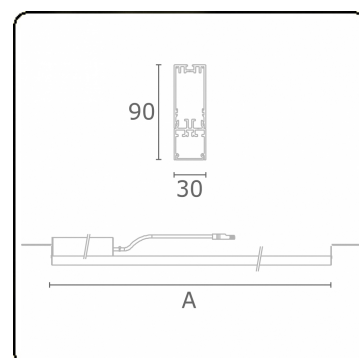

Lichttechnische Daten

UGR	28,0/28,3
CIE Fluxcode	50 80 96 100 67

Abmessungen

A	1404 mm
---	---------

Bemerkungen

satiniertes LED Diffusor 325mA Notmodul Autonomie 1 Stunde

ENERGY

Verrijgbaar op aanvraag.