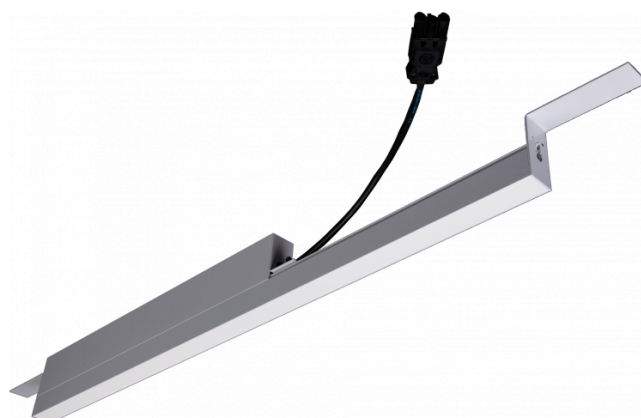

Rekta 30 SAPP - satiniert - HO 325mA - Not - RAL
07.23001653-9999

Leuchtendaten

Montage	Deckeneinbau
Lichtaustritt	Direkt
Leuchten Abdeckung	satinierte Abdeckung
Schutzgrad	IP 20
Gehäuse	Aluminium
Verarbeitung	RAL Farbe nach Wahl
Prüfzeichen	CE, ISO 9001

Lichttechnische Daten

UGR	28,0/28,3
CIE Fluxcode	50 80 96 100 67

Abmessungen

A	1404 mm
---	---------

Bemerkungen

satiniertes LED Diffusor 325mA Notmodul Autonomie 1 Stunde

ENERGY

Verrijgbaar op aanvraag.