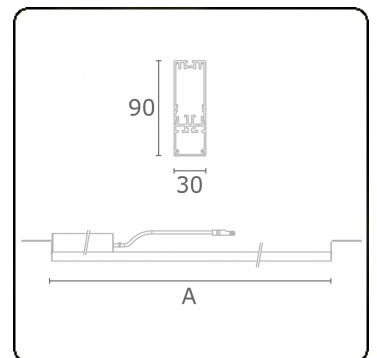

Photometric details

UGR	28,0/28,3
CIE Fluxcode	50 80 96 100 67

Dimensions

A	1404 mm
---	---------

Remarks

satin LED diffusor 325mA emergency module autonomy 1 hour

ENERGY

Verrijgbaar op aanvraag.