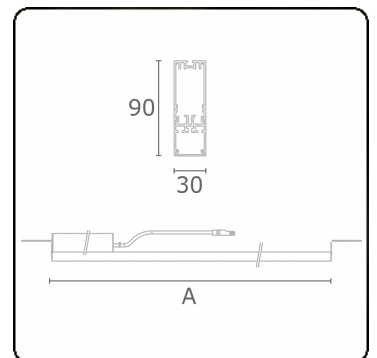

Photometric details

UGR	28,0/28,3
CIE Fluxcode	50 80 96 100 67

Dimensions

A	2244 mm
---	---------

Remarks

satin LED diffusor 325mA

ENERGY

Verrijgbaar op aanvraag.