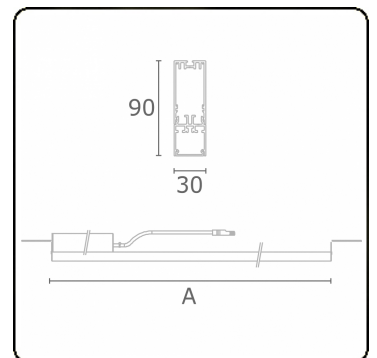

**Photometric details**

UGR	28,0/28,3
CIE Fluxcode	50 80 96 100 67

**Dimensions**

A	1684 mm
---	---------

**Remarks**

satin LED diffusor 325mA

**ENERGY**

Verkrijgbaar op aanvraag.