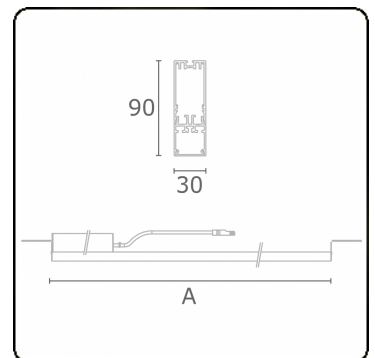

Lichttechnische gegevens

UGR	28,0/28,3
CIE Fluxcode	50 80 96 100 67

Afmetingen

A	1404 mm
---	---------

Opmerkingen

satiné - HO 325mA - RAL

ENERGY

Verkrijgbaar op aanvraag.