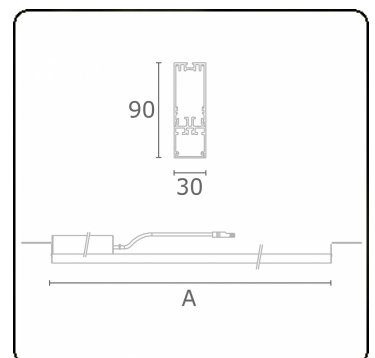

Lichttechnische Daten

UGR	28,0/28,3
CIE Fluxcode	50 80 96 100 67

Abmessungen

A	1124 mm
---	---------

Bemerkungen

satiniertes LED Diffusor 325mA

ENERGY

Verrijgbaar op aanvraag.