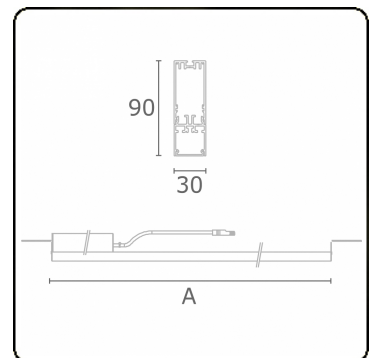

Lichttechnische Daten

UGR	28,0/28,3
CIE Fluxcode	50 80 96 100 67

Abmessungen

A	564 mm
---	--------

Bemerkungen

satiniertes LED Diffusor 325mA

ENERGY

Verrijgbaar op aanvraag.