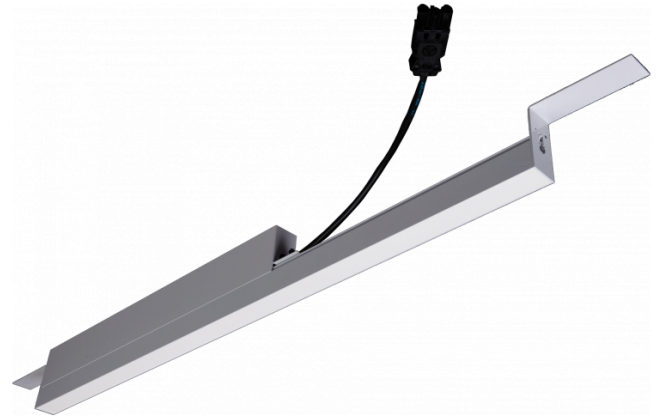

Rekta 30 SAPP - satiniert - HO 325mA - RAL
07.23004623-9999

Leuchtendaten

Montage	Deckeneinbau
Lichtaustritt	Direkt
Leuchten Abdeckung	satinierte Abdeckung
Schutzgrad	IP 20
Gehäuse	Aluminium
Verarbeitung	RAL Farbe nach Wahl
Prüfzeichen	CE, ISO 9001

Elektrische Eigenschaften

Schutzklasse	I
Einspeisung	230V
Vorschaltgerät	Treiber/Stromgesteuert DALI/TD

Lampeneigenschaften

Lamptyp	LED 3000K
Wattleistung	7,2W
Brutto Lichtstrom	2560
Lichtleistung Leuchte	15,8W
Anzahl	2
Lebensdauer LED Modul	L80/B10 > 72000h
Farbtoleranz	MacAdam 3
CRI	>80

Lichttechnische Daten

UGR	28,0/28,3
CIE Fluxcode	50 80 96 100 67

Abmessungen

A	564 mm
---	--------

Bemerkungen

satiniertes LED Diffusor 325mA

ENERGY

Verrijgbaar op aanvraag.