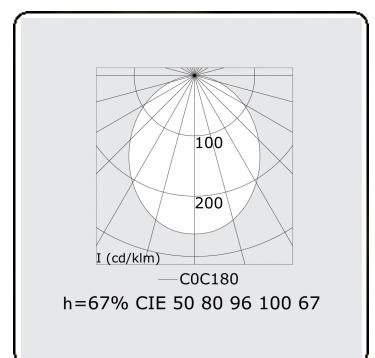

Lichttechnische gegevens

UGR	28,0/28,3
CIE Fluxcode	50 80 96 100 67

Afmetingen

A	564 mm
---	--------

Opmerkingen

satiné - HO 325mA - RAL

ENERGY

Verkrijgbaar op aanvraag.