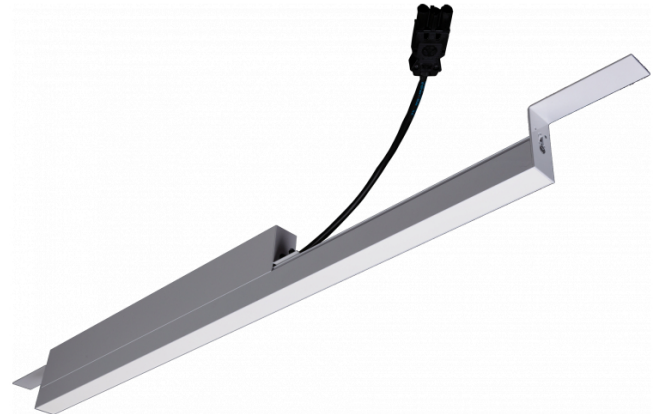

Rekta 30 SAPP - satiné - HO 325mA - RAL
07.23004623-9999

Armatuurgegevens

Montage	Plafondinbouw
Lichtuittreding	Direct
Afscherming	satiné plexi
Beschermingsgraad	IP 20
Behuizing	Aluminium
Afwerking	RAL kleur naar keuze
Keurmerken	CE, ISO 9001

Elektrische Gegevens

Veiligheidsklasse	I
Voeding	230V
Voorschakelapparaat	Stroomvoeding DALI/TD

Lampgegevens

Lamptype	LED 3000K
Wattage	7,2W
Bruto lichtstroom	2560
Armatuur vermogen	15,8W
Aantal	2
Levensduur LED module	L80/B10 > 72000h
Kleurtolerantie	MacAdam 3
CRI	>80

Lichttechnische gegevens

UGR	28,0/28,3
CIE Fluxcode	50 80 96 100 67

Afmetingen

A	564 mm
---	--------

Opmerkingen

satiné - HO 325mA - RAL

ENERGY

Verkrijgbaar op aanvraag.