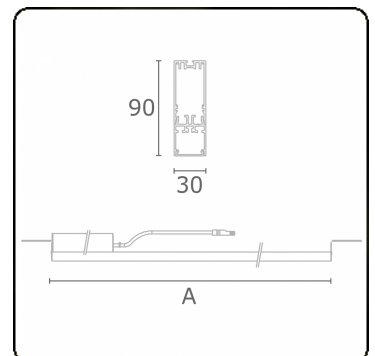

Lichttechnische gegevens

UGR	28,0/28,3
CIE Fluxcode	50 80 96 100 67

Afmetingen

A	1124 mm
---	---------

Opmerkingen

satiné - HO 325mA - RAL

ENERGY

Verkrijgbaar op aanvraag.