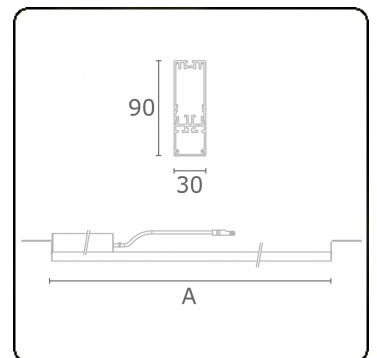

**Photometric details**

UGR	28,0/28,3
CIE Fluxcode	50 80 96 100 67

**Dimensions**

A	1404 mm
---	---------

**Remarks**

satin LED diffusor 325mA

**ENERGY**

Verrijgbaar op aanvraag.