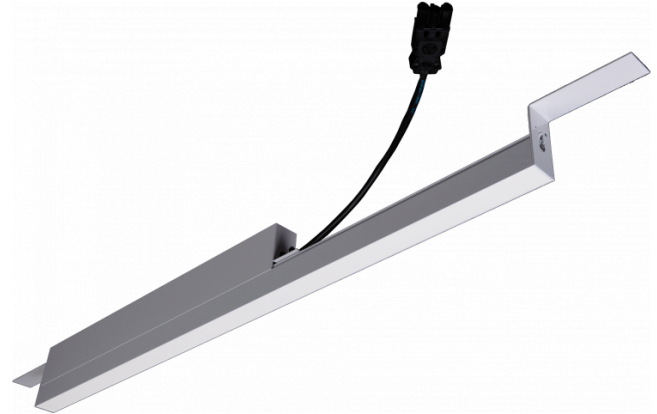

Rekta 30 SAPP - satiné - HO 325mA - RAL
07.23000653-9999

Armatuurgegevens

Montage	Plafondinbouw
Lichtuittreding	Direct
Afscherming	satiné plexi
Beschermingsgraad	IP 20
Behuizing	Aluminium
Afwerking	RAL kleur naar keuze
Keurmerken	CE, ISO 9001

Elektrische Gegevens

Veiligheidsklasse	I
Voeding	230V
Voorschakelapparaat	Stroomvoeding

Lampgegevens

Lamptype	LED 3000K
Wattage	7,2W
Bruto lichtstroom	6400
Armatuur vermogen	39,6W
Aantal	5
Levensduur LED module	L80/B10 > 72000h
Kleurtolerantie	MacAdam 3
CRI	>80

Lichttechnische gegevens

UGR	28,0/28,3
CIE Fluxcode	50 80 96 100 67

Afmetingen

A	1404 mm
---	---------

Opmerkingen

satiné - HO 325mA - RAL

ENERGY

Verkrijgbaar op aanvraag.