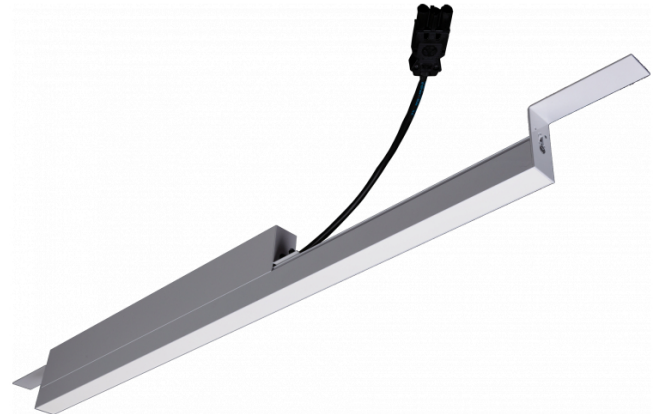

Rekta 30 SAPP - satiné - HO 325mA - RAL
07.23000633-9999

Armatuurgegevens

Montage	Plafondinbouw
Lichtuittreding	Direct
Afscherming	satiné plexi
Beschermingsgraad	IP 20
Behuizing	Aluminium
Afwerking	RAL kleur naar keuze
Keurmerken	CE, ISO 9001

Elektrische Gegevens

Veiligheidsklasse	I
Voeding	230V
Voorschakelapparaat	Stroomvoeding

Lampgegevens

Lamptype	LED 3000K
Wattage	7,2W
Bruto lichtstroom	3840
Armatuur vermogen	23,8W
Aantal	3
Levensduur LED module	L80/B10 > 72000h
Kleurtolerantie	MacAdam 3
CRI	>80

Lichttechnische gegevens

UGR	28,0/28,3
CIE Fluxcode	50 80 96 100 67

Afmetingen

A	844 mm
---	--------

Opmerkingen

satiné - HO 325mA - RAL

ENERGY

A
 Verkrijgbaar op aanvraag.
B
 Disponible sur demande.
C
D
 Available on request.
E
 Auf Anfrage.
F
G