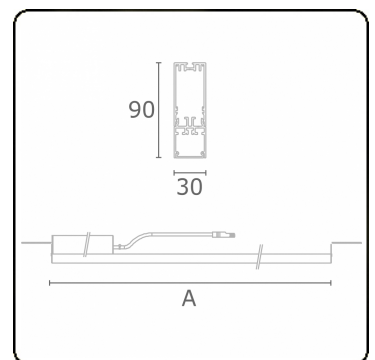

Lichttechnische Daten

UGR	25,7/26,0
CIE Fluxcode	50 80 96 100 67

Abmessungen

A	1964 mm
---	---------

Bemerkungen

satiniertes LED Diffusor 150mA Notmodul Autonomie 1 Stunde

ENERGY

Verrijgbaar op aanvraag.