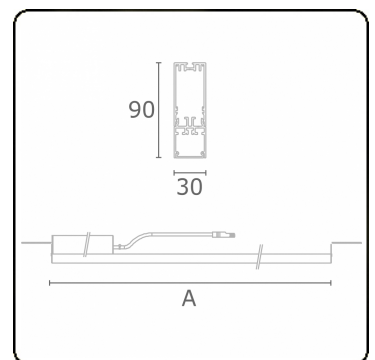

Lichttechnische Daten

UGR	25,7/26,0
CIE Fluxcode	50 80 96 100 67

Abmessungen

A	1684 mm
---	---------

Bemerkungen

satiniertes LED Diffusor 150mA Notmodul Autonomie 1 Stunde

ENERGY

Verrijgbaar op aanvraag.