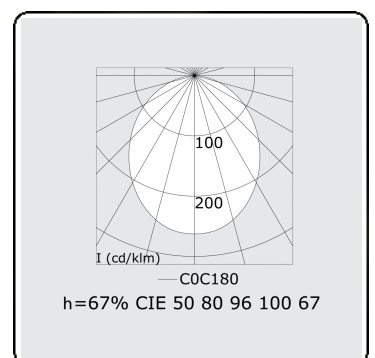

Lichttechnische gegevens

| | |
|--------------|-----------------|
| UGR | 25,7/26,0 |
| CIE Fluxcode | 50 80 96 100 67 |

Afmetingen

| | |
|---|---------|
| A | 1124 mm |
|---|---------|

Opmerkingen

satiné - HO 150mA - Noodmodule 1 uur autonomie - RAL