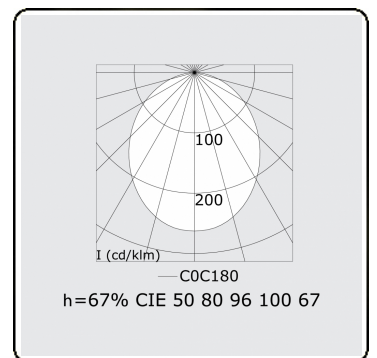

Photometric details

UGR	25,7/26,0
CIE Fluxcode	50 80 96 100 67

Dimensions

A	1964 mm
---	---------

Remarks

satin LED diffusor 150mA

ENERGY

Verrijgbaar op aanvraag.