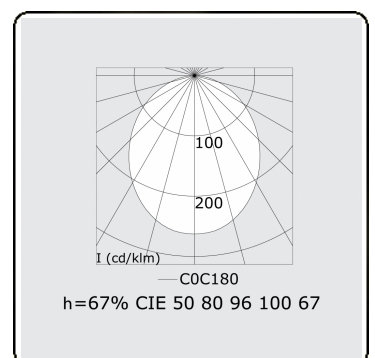

Lichttechnische gegevens

UGR	25,7/26,0
CIE Fluxcode	50 80 96 100 67

Afmetingen

A	1684 mm
---	---------

Opmerkingen

satiné - HO 150mA - RAL

ENERGY

Verrijgbaar op aanvraag.