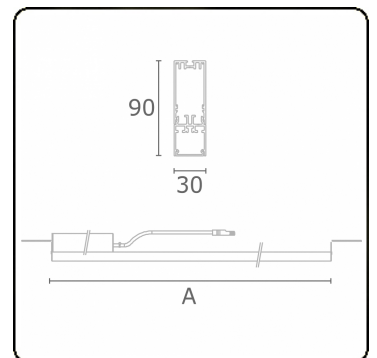

Photometric details

UGR	25,7/26,0
CIE Fluxcode	50 80 96 100 67

Dimensions

A	1124 mm
---	---------

Remarks

satin LED diffusor 150mA

ENERGY

A
 Verkrijgbaar op aanvraag.
B
 Disponible sur demande.
C
D
 Available on request.
E
F
 Auf Anfrage.
G