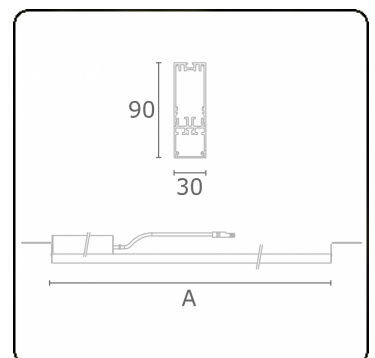

Lichttechnische Daten

| | |
|--------------|-----------------|
| UGR | 25,7/26,0 |
| CIE Fluxcode | 50 80 96 100 67 |

Abmessungen

| | |
|---|---------|
| A | 2804 mm |
|---|---------|

Bemerkungen

satiniertes LED Diffusor 150mA