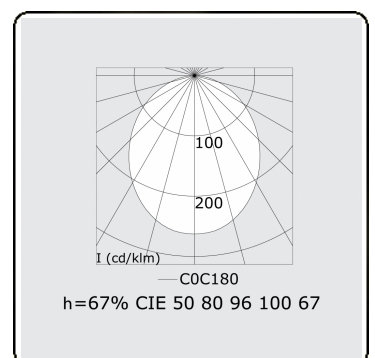

**Lichttechnische gegevens**

UGR	25,7/26,0
CIE Fluxcode	50 80 96 100 67

**Afmetingen**

A	2804 mm
---	---------

**Opmerkingen**

satiné - HO 150mA - RAL

**ENERGY**

Verrijgbaar op aanvraag.