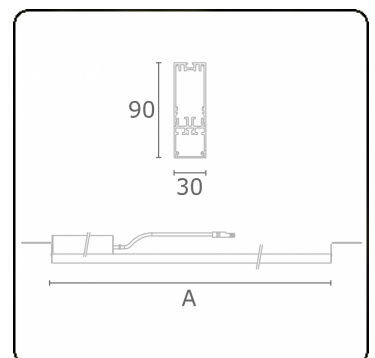

Lichttechnische Daten

UGR	25,7/26,0
CIE Fluxcode	50 80 96 100 67

Abmessungen

A	2524 mm
---	---------

Bemerkungen

satiniertes LED Diffusor 150mA

ENERGY

Verrijgbaar op aanvraag.