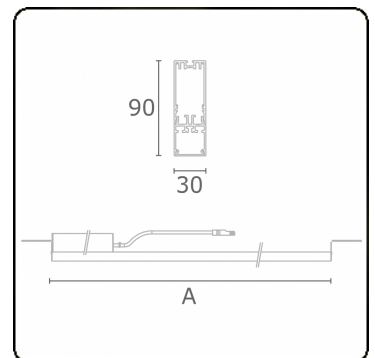

Photometric details

UGR	25,7/26,0
CIE Fluxcode	50 80 96 100 67

Dimensions

A	1964 mm
---	---------

Remarks

satin LED diffusor 150mA

ENERGY

Verrijgbaar op aanvraag.