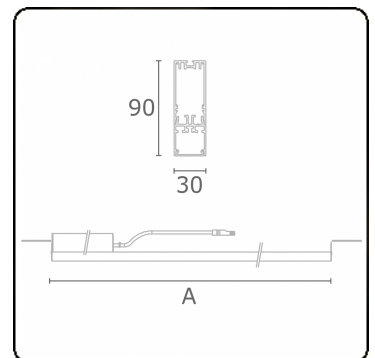

Photometric details

UGR	25,7/26,0
CIE Fluxcode	50 80 96 100 67

Dimensions

A	1684 mm
---	---------

Remarks

satin LED diffusor 150mA

ENERGY

Verrijgbaar op aanvraag.