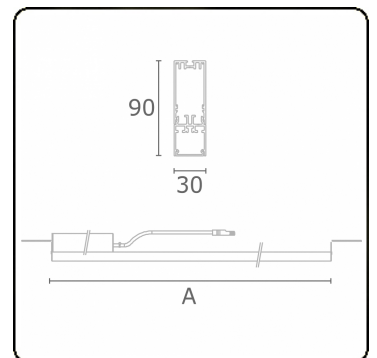

Lichttechnische Daten

| | |
|--------------|-----------------|
| UGR | 25,7/26,0 |
| CIE Fluxcode | 50 80 96 100 67 |

Abmessungen

| | |
|---|---------|
| A | 1404 mm |
|---|---------|

Bemerkungen

satiniertes LED Diffusor 150mA